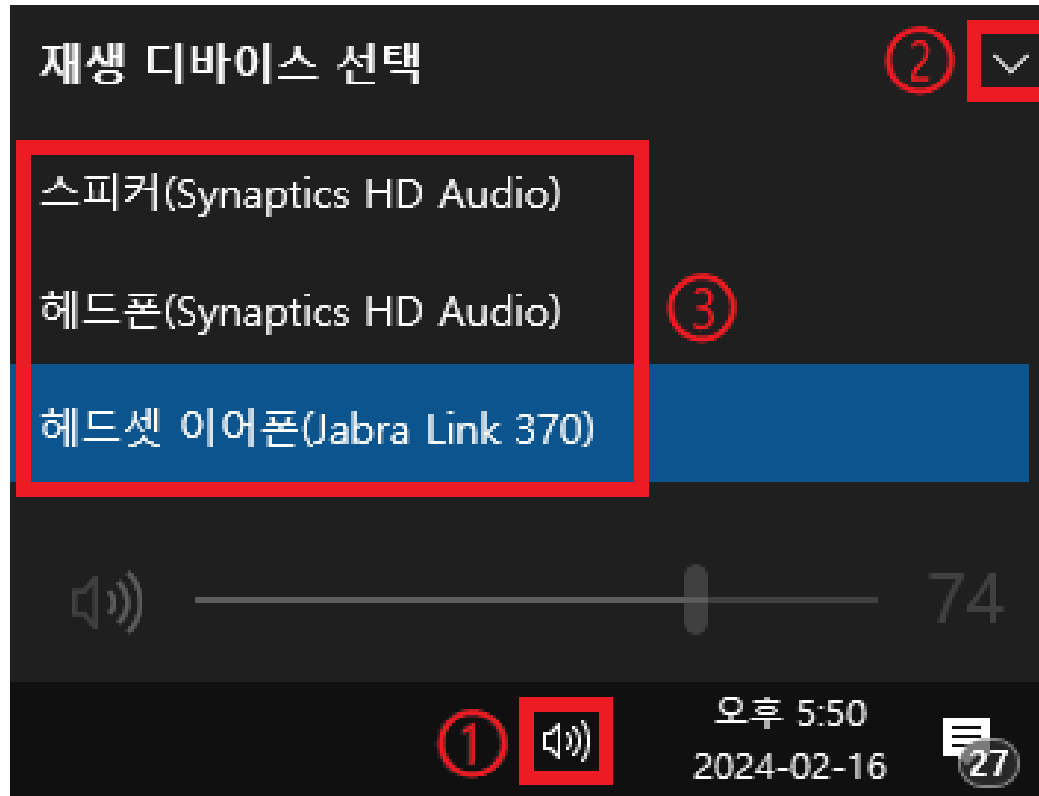

소리 출력장치 변경

클릭해서 확인

(주)신성씨앤에스 |

견적문의 02-867-3007 |

기술문의 02-867-2640 |

- 1 트레이 아이콘의 스피커 아이콘 클릭 → 재생 디바이스 선택 확장 → 소리 출력장치 선택